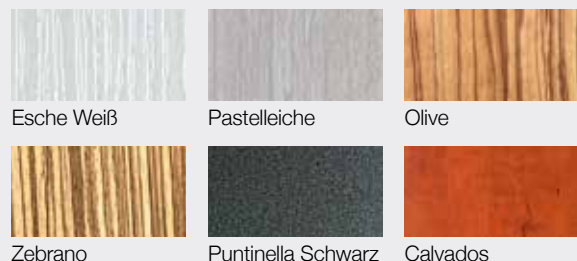

Sonderdekore mit Textur

+ 10 % Mehrpreis

Esche Weiß

Pastelleiche

Olive

Zebrano

Puntinella Schwarz

Calvados

RAL-Farben für Stahlteile

Standard RAL für Stahlteile

Alle Stahlteile sind hochwertige Möbelprofilrohre (min. 0,15 cm Wandstärke). Der Lackauftrag findet im absolut umweltfreundlichen elektrostatistischen Pulverbeschichtungsverfahren statt.