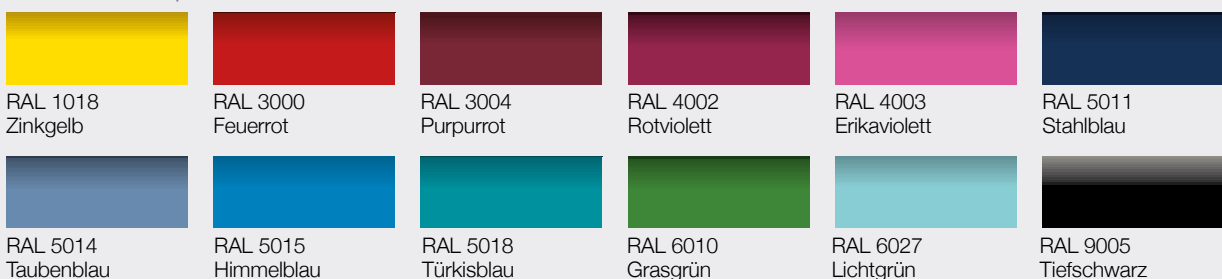

### RAL-Farben für Stahlteile

#### Standard RAL für Stahlteile

Alle Stahlteile sind hochwertige Möbelprofilrohre (min. 0,15 cm Wandstärke). Der Lackauftrag findet im absolut umweltfreundlichen elektrostatistischen Pulverbeschichtungsverfahren statt.

RAL 7035 Lichtgrau

RAL 8019 Graubraun

RAL 9006 Weißaluminium

+ 10 % Mehrpreis

RAL 1018 Zinkgelb

RAL 3000 Feuerrot

RAL 3004 Purpurrot

RAL 4002 Rotviolett

RAL 4003 Erikaviolett

RAL 5011 Stahlblau

RAL 5014 Taubenblau

RAL 5015 Himmelblau

RAL 5018 Türkisblau

RAL 6010 Grasgrün

RAL 6027 Lichtgrün

RAL 9005 Tiefschwarz