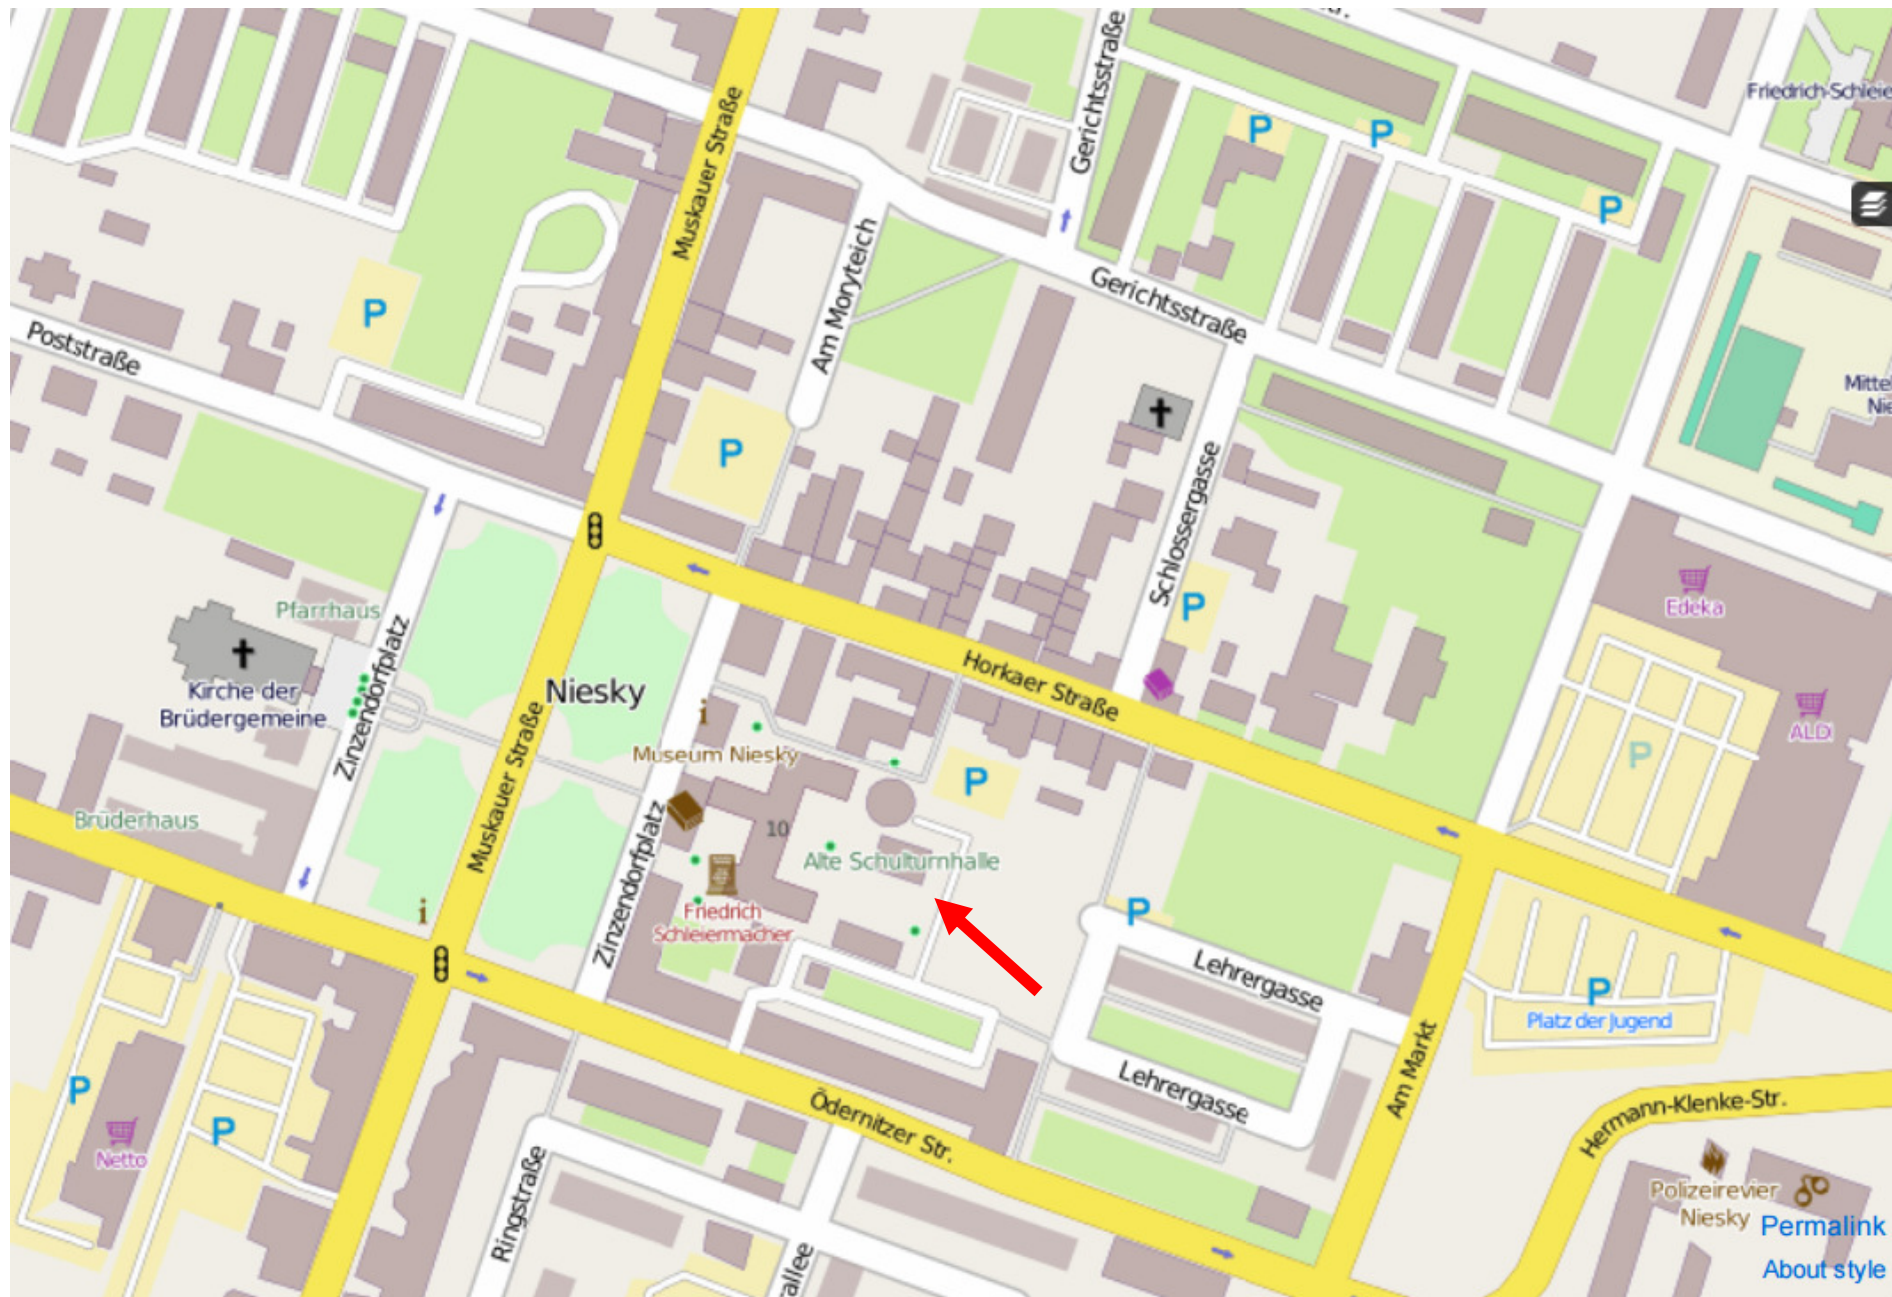

INFORMATIONEN ZUR HAUSMESSE MÖBELWERK NIESKY GMBH

Beginn : am **9.11.2015** gegen **10.00 Uhr**

Ort: **Alte Schulturnhalle des Friedrich Schleiermacher Gymnasiums**

Weitere Informationen zu den historischen Stätten finden Sie im [Internet](#)

Navigation: bitte als Ziel: **Lehrergasse, 02906 Niesky** eingeben

Anfahrt: von der Muskauer Straße aus über die Ödernitzer Straße und Am Markt in die Lehrergasse einbiegen.

Parkplatz: an der Alten Schulturnhalle sind ausreichend **P**arkmöglichkeiten vorhanden